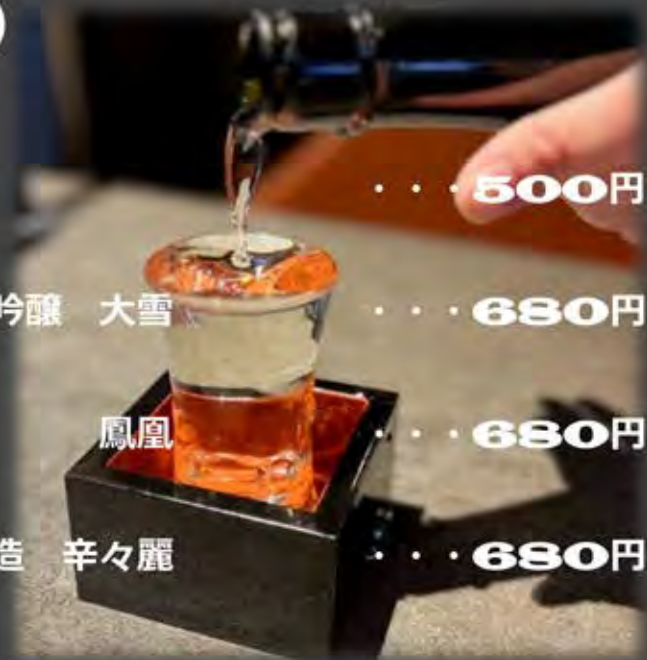

# ALCOHOL

□特製フルーツサワー・・・各種**680円**

- ・ピーチ ・レモン ・キウイ ・マンゴー
- ・ストロベリー ・パイナップル ・グレープフルーツ

※特製フルーツサワーはアルコール抜きも承ります。

□日本酒（冷）

- ・ 国士無双 ..... **500円**
- ・ 黒松高砂 純米吟醸 大雪 ..... **680円**
- ・ 北の勝 鳳凰 ..... **680円**
- ・ 大雪乃蔵 本醸造 辛々麗 ..... **680円**